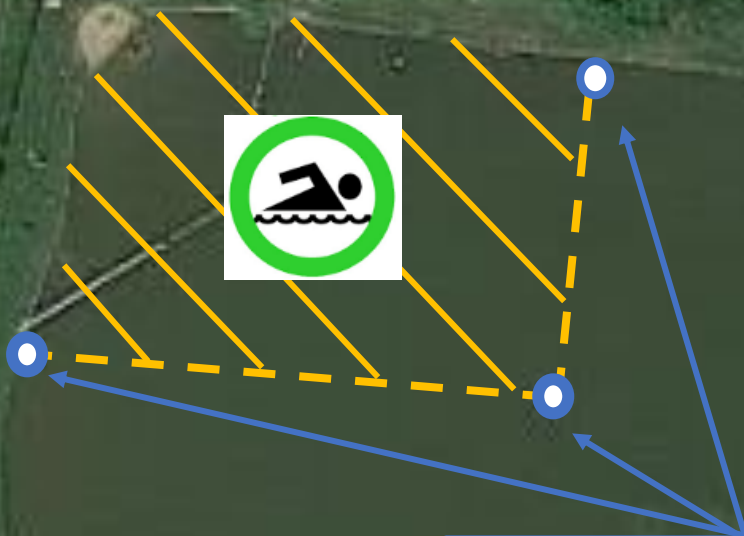

	Tous feux ouverts ou Barbecue interdit
	Tous feux ouverts interdit – Barbecue autorisé après accord de la mairie
	Tous feux ouverts interdits – Barbecue toléré

**Zone de baignade autorisée selon ouverture annuelle
délimitée par bouées bleues & blanches**

10 m

A red horizontal line representing a 10-meter scale.

Bouées Bleues / Blanches