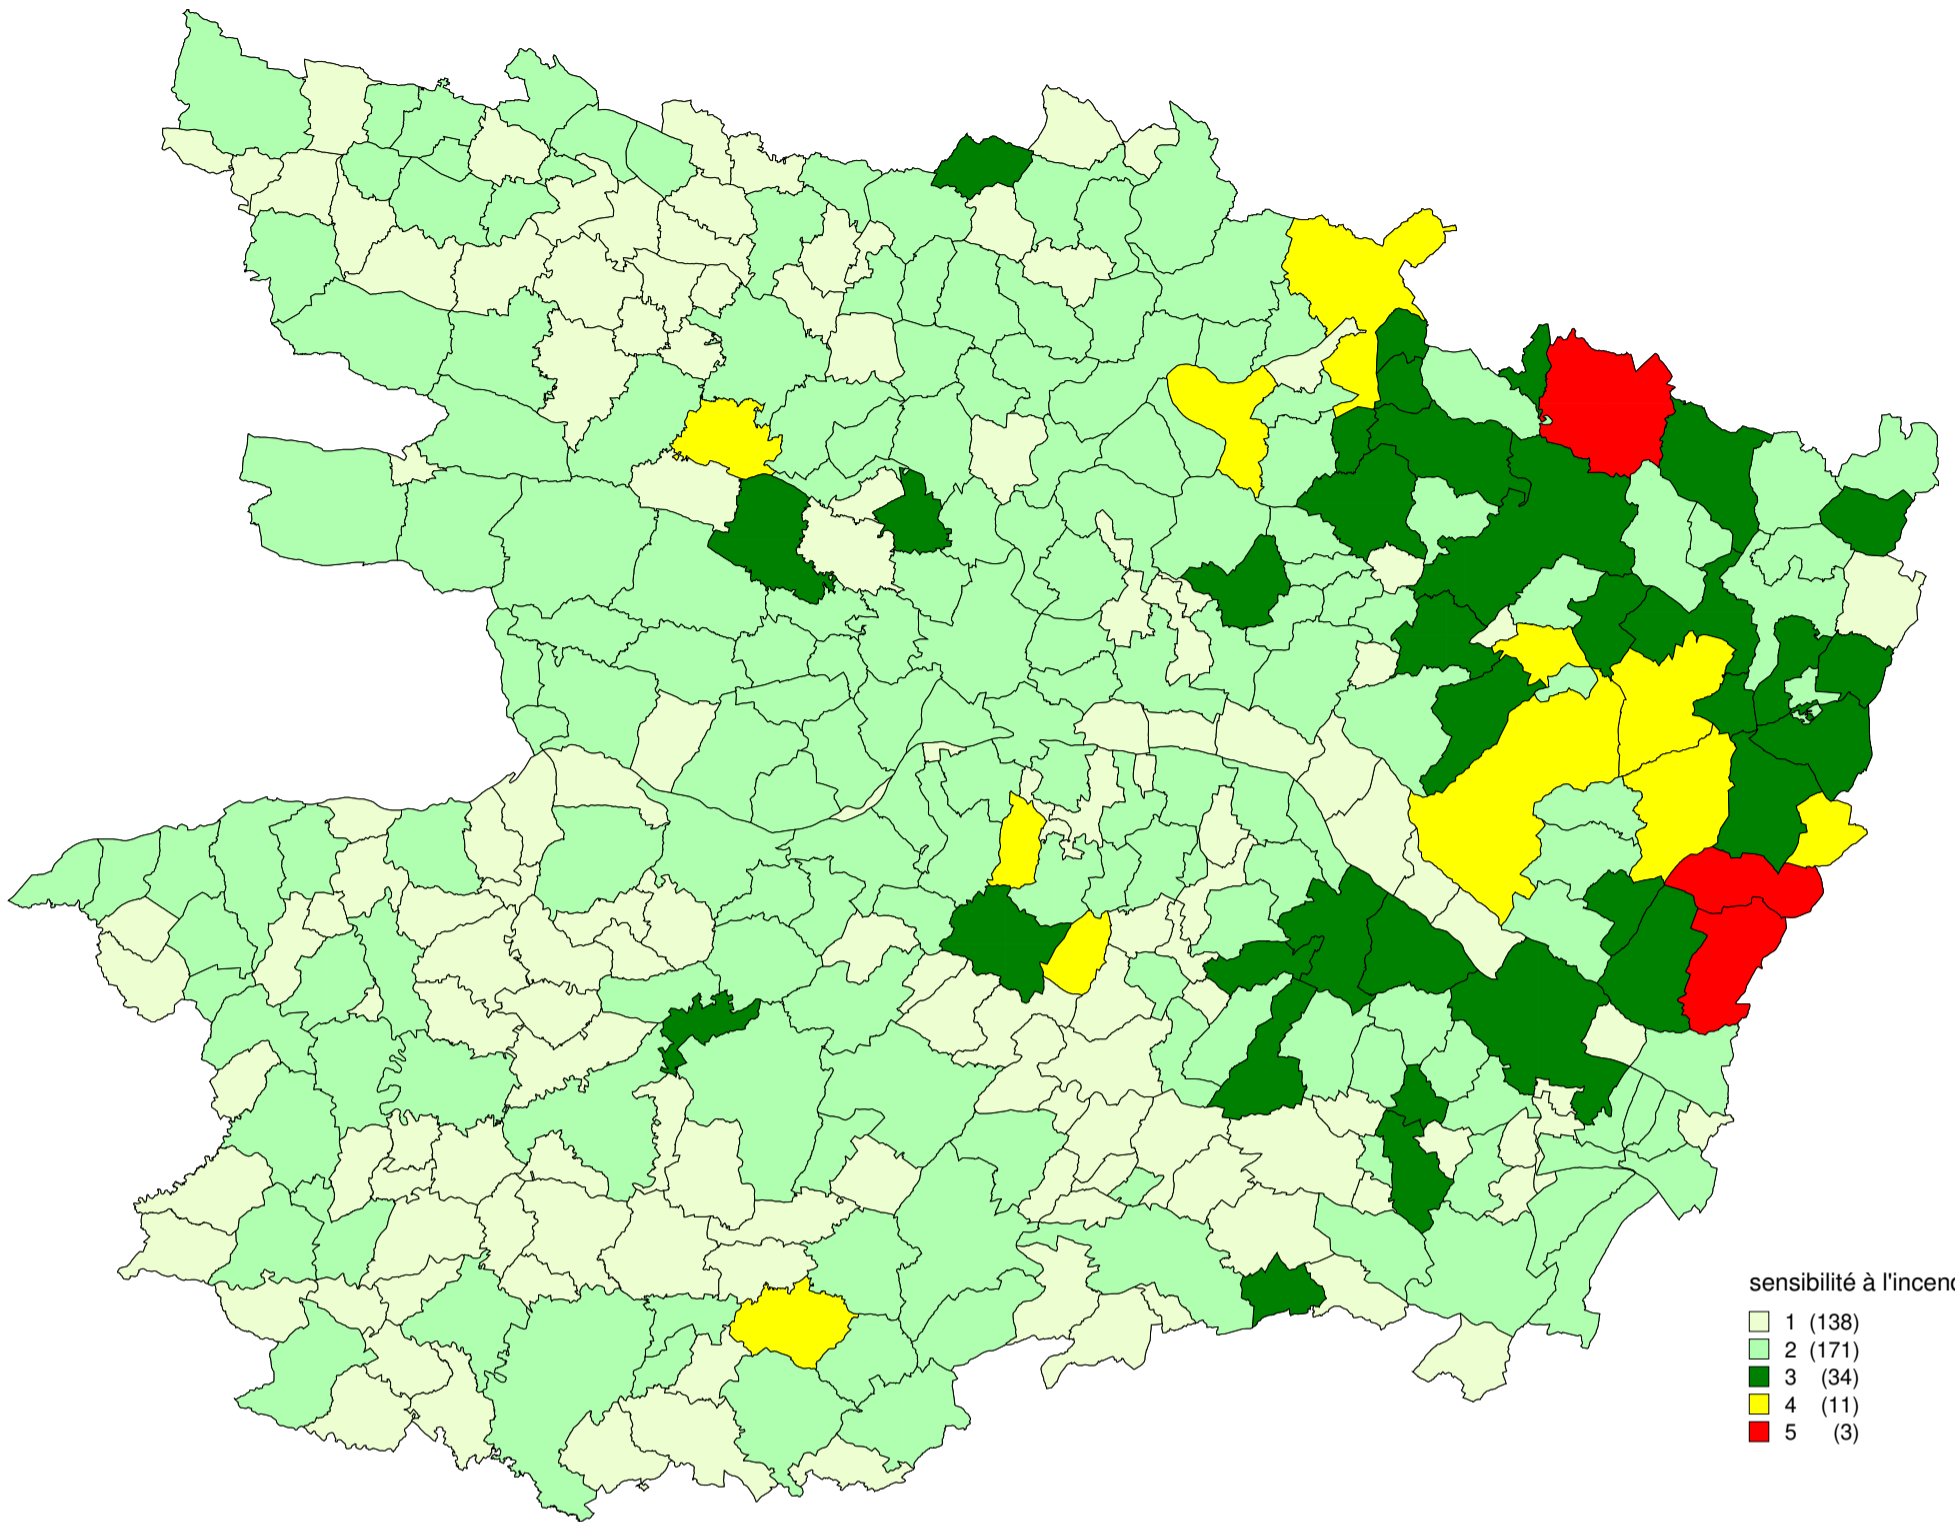

### Communes exposées au risque feu de forêt

sensibilité à l'incendie

- 1 (138)
- 2 (171)
- 3 (34)
- 4 (11)
- 5 (3)

SENSIBILITE TRES ELEVEE

NOM_COM
LA BREILLE-LES-PINS
CLEFS-VAL-D'ANJOU
BRAIN-SUR-ALLONNES

SENSIBILITE ELEVEE

NOM_COM
CHANTELOUP-LES-BOIS
COURLEON
CUON
DURTAL
LONGUE-JUMELLES
MOULIHERNE
NOTRE-DAME-D'ALLENCON
SEICHES-SUR-LE-LOIR
SOULAINES-SUR-AUBANCE
VERNANTES
BRAIN-SUR-LONGUENEE

SENSIBILITE MOYENNE

NOM_COM
AUVERSE
BAUGE-EN-ANJOU
BAUNE
BEAUVAU
BREIL
BRION
CHALONNES-SOUS-LE-LUDE
CHENEHUTTE-TREVES-CUNAUT
CHEVIRE-LE-ROUGE
CIZAY-LA-MADELEINE
FAYE-D'ANJOU
FONTAINE-GUERIN
GENNES
GENNETEIL
LE GUEDENIAU
JARZE
LINIERES-BOUTON
LOUERRE
LOURESSE-ROCHEMENIER
MEON
MONTIGNE-LES-RAIRIES
MONTREUIL-JUIGNE
NEUILLE
PARCAY-LES-PINS
LES RAIRIES
SAINT-CLEMENT-DE-LA-PLACE
SAINT-LEZIN
SAINT-MACAIRES-DU-BOIS
SAINT-QUENTIN-LES-BEAUREPAIRE
SAUMUR
SOEURDRES
LES ULMES
VERNOIL-LE-FOURRIER
ALLONNES