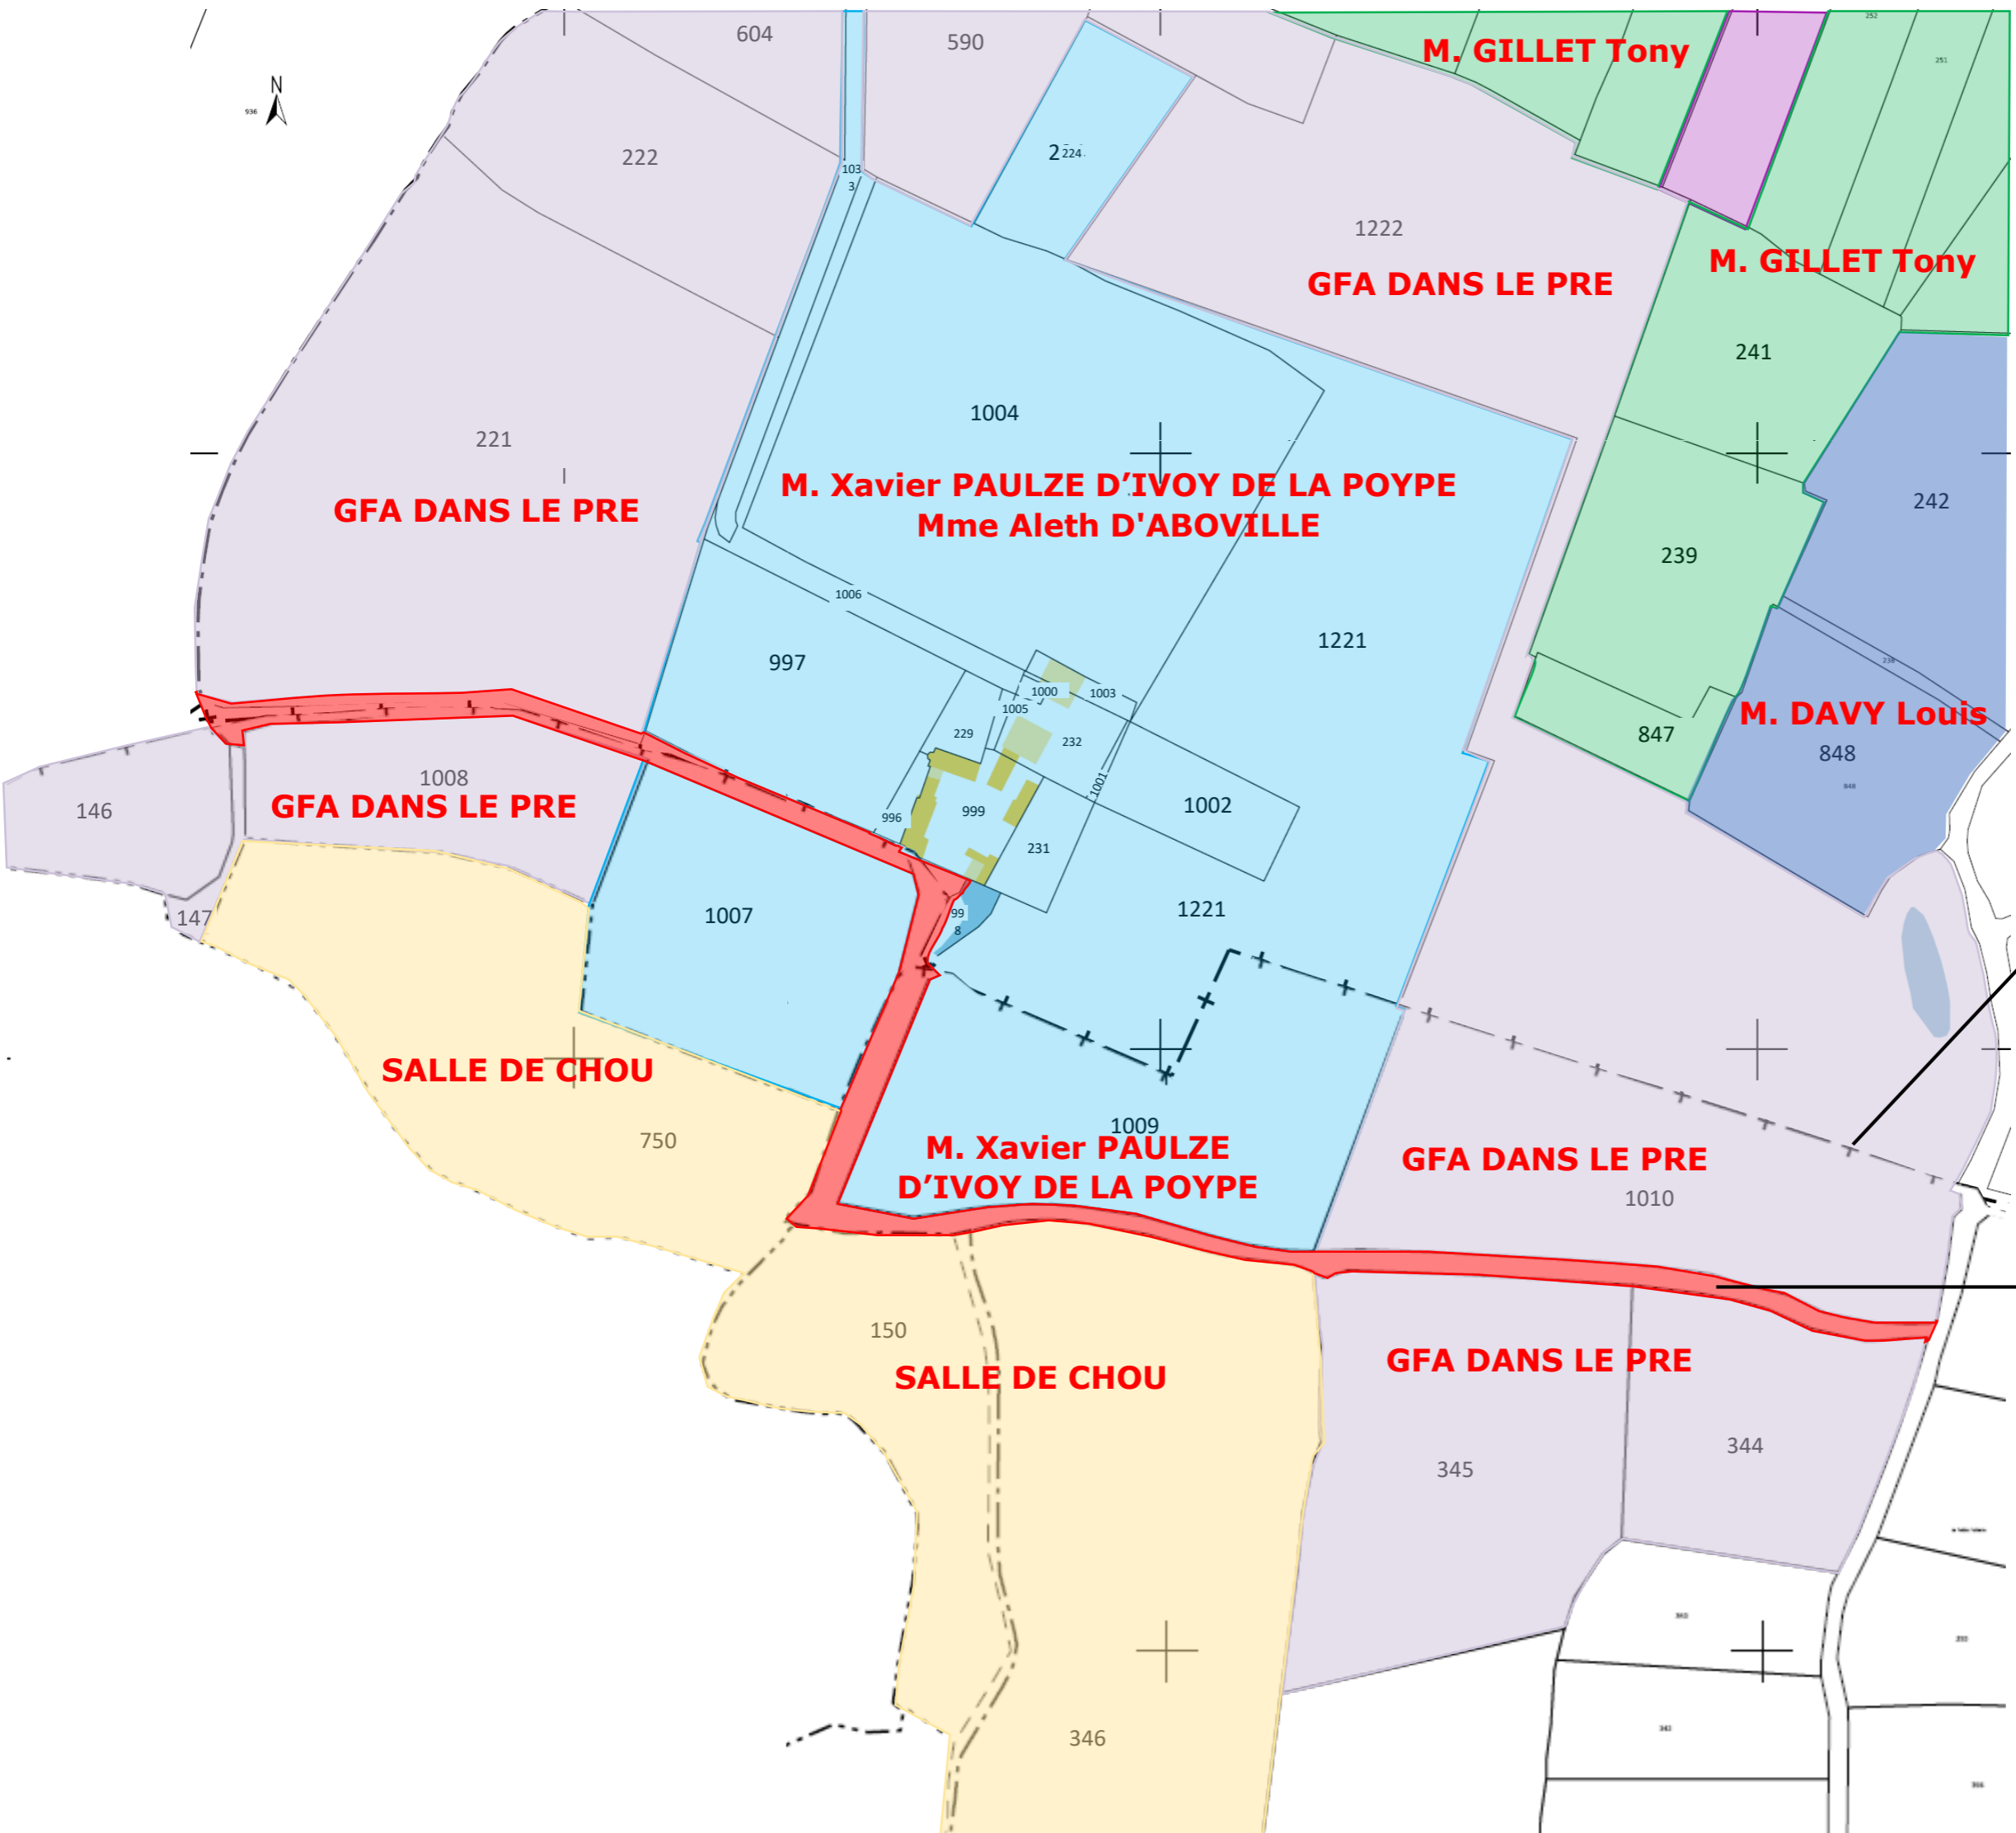

Repérage des propriétés limitrophes du chemin rural de la Malle Demeure / Maldemeure

Limite entre les communes des Hauts-d'Anjou (commune déléguée de Champigné) et de Sceaux-d'Anjou

En rouge: chemin rural de la Malle Demeure / Maldemeure