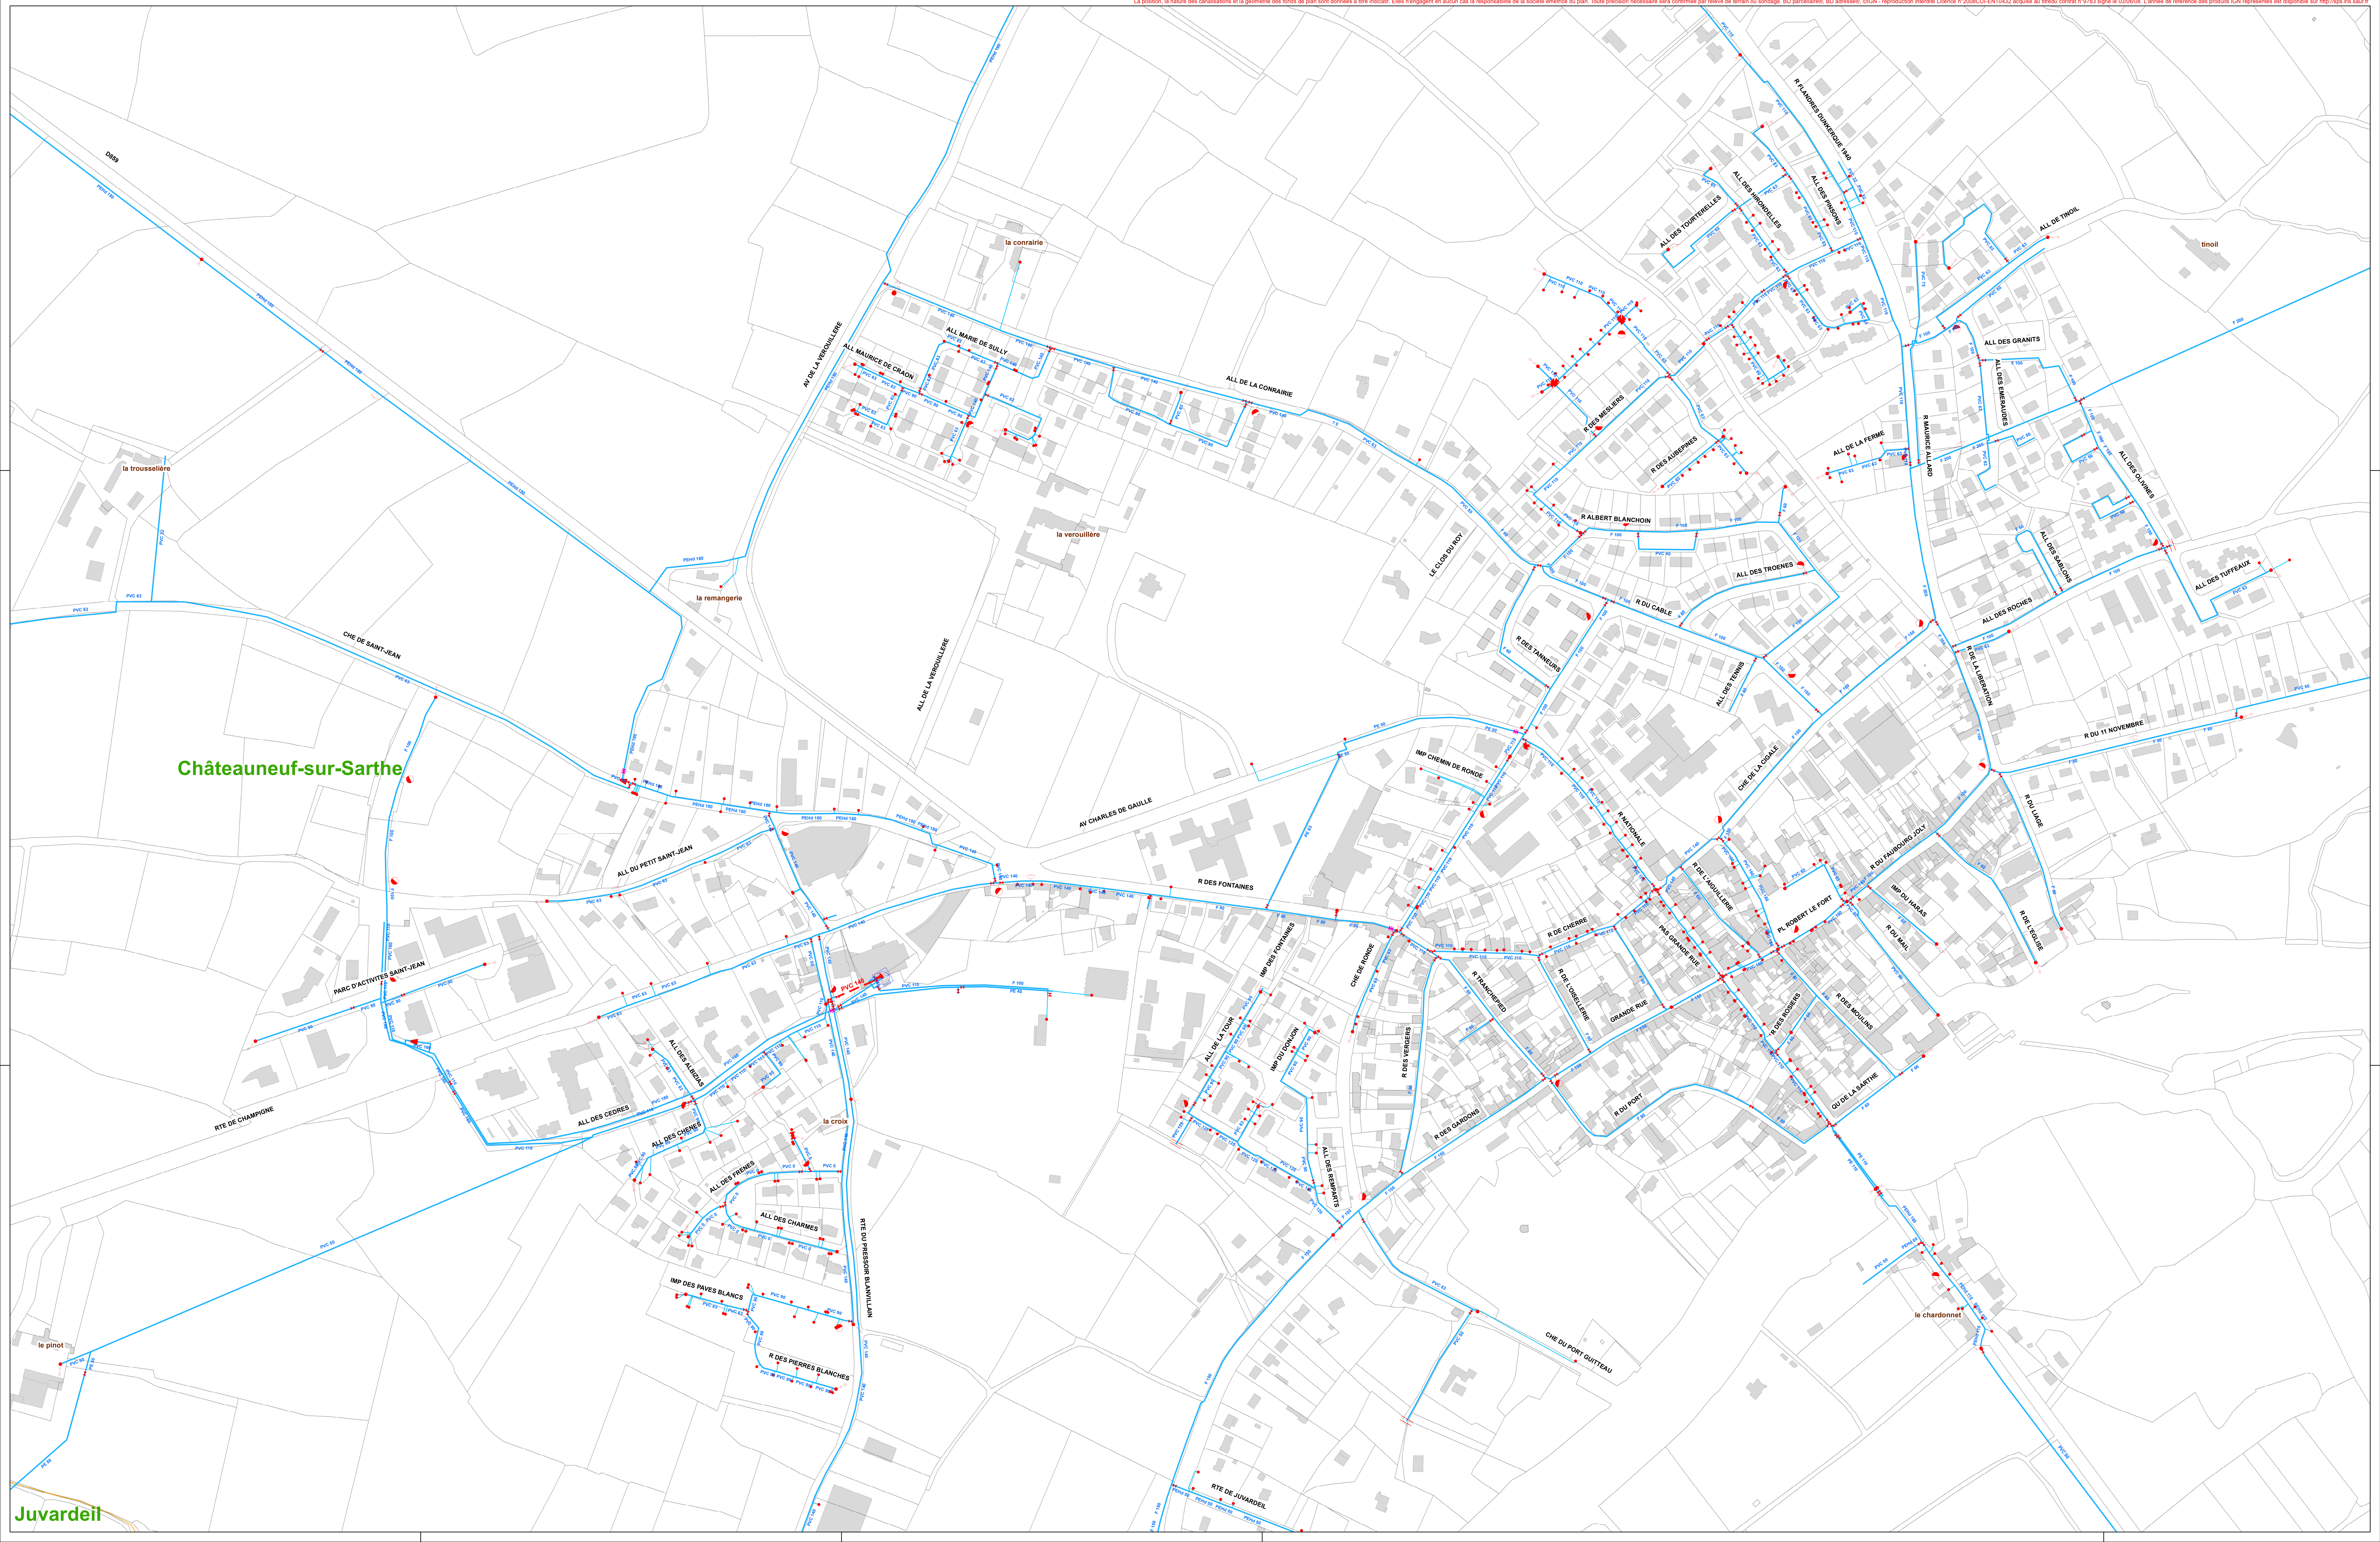

Châteauneuf-sur-Sarthe

Juvardail